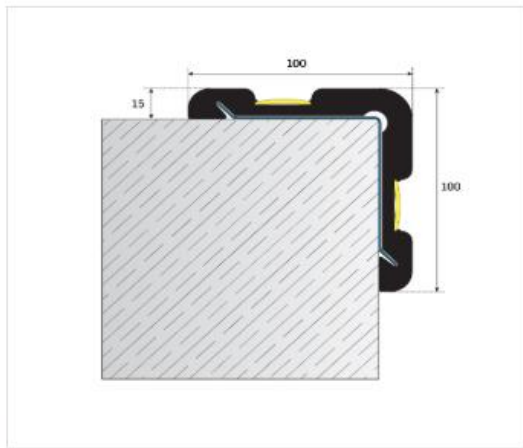

Élvédők

- Alumínium profillal
- 32 színben elérhető Vinyl borítással
- Különböző méretekben
- Speciális ragasztással, vagy két pontos csavarozással

Falvédő lapok:

- 150-200-300 mm szélességgel
- 4 m hosszú elemek
- 32 színben elérhető vinyl lapok

Vinyl falvédő lemezek

- 1 m széles
- 3 m hosszú
- 2 mm széles
- Speciális ragasztással rögzítjük a falhoz
- Védi a falat az ütődésektől, karcolásoktól
- 32 különböző színben elérhető

Parkolójázi gumi fal- és élvédők

- Akár galvanizált profillal a nagyobb védelemért
- TPE anyagú profillal
- Gyártási méret: 3 m, de speciális hosszúságban is legyártható: 1m, 1,50 m
- igény szerint fényvisszaverő szalaggal
- ragasztott és csavarozott megoldással is elérhető