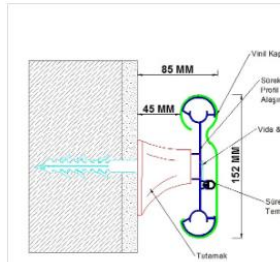

Az Arfen profilcsalád tagjai a következők:

Falvédő korlát profilok