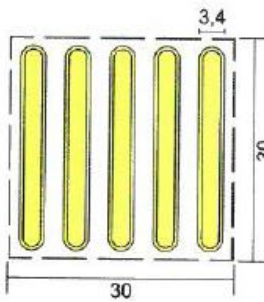

Az Arfen profilcsalád tagjai a következők:

Falvédő korlát profilok

Falvédő profilok

Falvédő vinyl lemezek

Élvédő profilok

Taktilis vezetőburkolati profilok

Higiénikus lábamat és falvédő profil

Falvédő profilok:

Falvédő korlátok

- LED világítással
- 140 mm /145 mm /152 mm szélességgel
- 32 színben

Falvédő ütközők

- alumínium és PVC profillal
- 50/100/150/200 mm szélességben
- 4 m hosszú elemek
- 32 színben elérhető Vinyl borítással

Élvédők

- Alumínium profillal
- 32 színben elérhető Vinyl borítással
- Különböző méretekben
- Speciális ragasztással, vagy két pontos csavarozással

Falvédő lapok:

- 150-200-300 mm szélességgel
- 4 m hosszú elemek
- 32 színben elérhető vinyl lapok

- Akár galvanizált profillal a nagyobb védelemért
- TPE anyagú profillal
- Gyártási méret: 3 m, de speciális hosszúságban is legyártható: 1m, 1,50 m
- igény szerint fényvisszaverő szalaggal
- ragasztott és csavarozott megoldással is elérhető