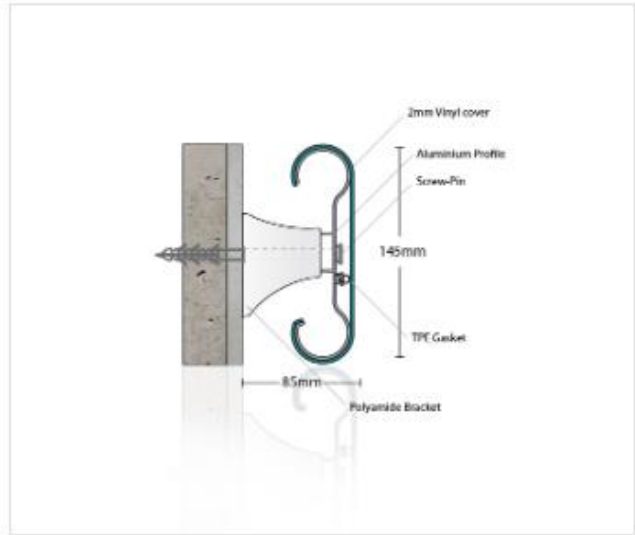

Falvédő profilok:

Falvédő korlátok

- LED világítással
- 140 mm /145 mm /152 mm szélességgel
- 32 színben