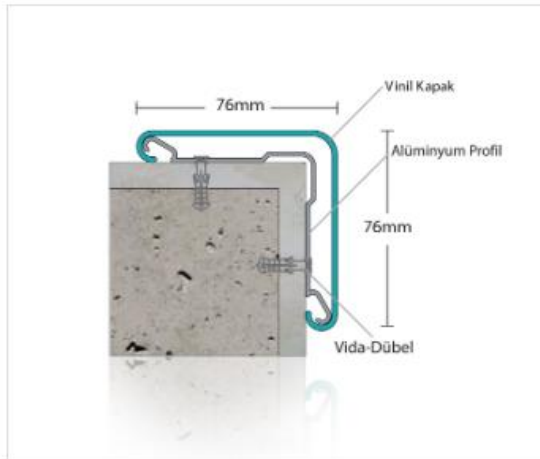

Falvédő korlátok

- LED világítással
- 140 mm /145 mm /152 mm szélességgel
- 32 színben

Falvédő ütközők

- alumínium és PVC profillal
- 50/100/150/200 mm szélességben
- 4 m hosszú elemek
- 32 színben elérhető Vinyl borítással

Élvédők

- Alumínium profillal
- 32 színben elérhető Vinyl borítással
- Különböző méretekben
- Speciális ragasztással, vagy két pontos csavarozással

Falvédő lapok:

- 150-200-300 mm szélességgel
- 4 m hosszú elemek
- 32 színben elérhető vinyl lapok

Vinyl falvédő lemezek

- 1 m széles
- 3 m hosszú
- 2 mm széles
- Speciális ragasztással rögzítjük a falhoz
- Védi a falat az ütődésektől, karcolásoktól
- 32 különböző színben elérhető

Parkolójázi gumi fal- és élvédők

- Akár galvanizált profillal a nagyobb védelemért
- TPE anyagú profillal
- Gyártási méret: 3 m, de speciális hosszúságban is legyártható: 1m, 1,50 m
- igény szerint fényvisszaverő szalaggal
- ragasztott és csavarozott megoldással is elérhető