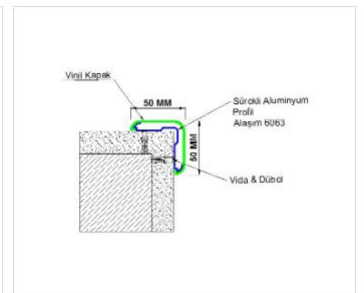

Az Arfen profilcsalád tagjai a következők:

Falvédő korlát profilok

Falvédő profilok

Falvédő vinyl lemezek

Élvédő profilok

Taktilis vezetőburkolati profilok

Higiénikus lábamat és falvédő profil

Falvédő profilok:

Falvédő korlátok

- LED világítással
- 140 mm /145 mm /152 mm szélességgel
- 32 színben

Falvédő ütközők

- alumínium és PVC profillal
- 50/100/150/200 mm szélességben
- 4 m hosszú elemek
- 32 színben elérhető Vinyl borítással

Élvédők

- Alumínium profillal
- 32 színben elérhető Vinyl borítással
- Különböző méretekben
- Speciális ragasztással, vagy két pontos csavarozással

Falvédő lapok:

- 150-200-300 mm szélességgel
- 4 m hosszú elemek
- 32 színben elérhető vinyl lapok

- Akár galvanizált profillal a nagyobb védelemért
- TPE anyagú profillal
- Gyártási méret: 3 m, de speciális hosszúságban is legyártható: 1m, 1,50 m
- igény szerint fényvisszaverő szalaggal
- ragasztott és csavarozott megoldással is elérhető