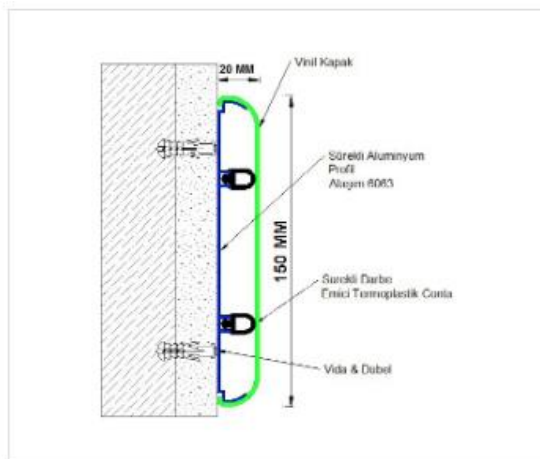

Az Arfen profilcsalád tagjai a következők:

Falvédő korlát profilok

Falvédő profilok

Falvédő vinyl lemezek

Élvédő profilok

Taktilis vezetőburkolati profilok

Higiénikus lábamat és falvédő profil

Falvédő profilok:

Falvédő korlátok

- LED világítással
- 140 mm /145 mm /152 mm szélességgel
- 32 színben

Falvédő ütközők

- alumínium és PVC profillal
- 50/100/150/200 mm szélességben
- 4 m hosszú elemek
- 32 színben elérhető Vinyl borítással

Élvédők

- Alumínium profillal
- 32 színben elérhető Vinyl borítással
- Különböző méretekben
- Speciális ragasztással, vagy két pontos csavarozással

Falvédő lapok:

- 150-200-300 mm szélességgel
- 4 m hosszú elemek
- 32 színben elérhető vinyl lapok

- Akár galvanizált profillal a nagyobb védelemért
- TPE anyagú profillal
- Gyártási méret: 3 m, de speciális hosszúságban is legyártható: 1m, 1,50 m
- igény szerint fényvisszaverő szalaggal
- ragasztott és csavarozott megoldással is elérhető