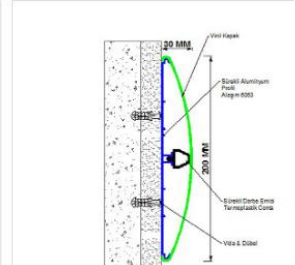

Falvédő profilok