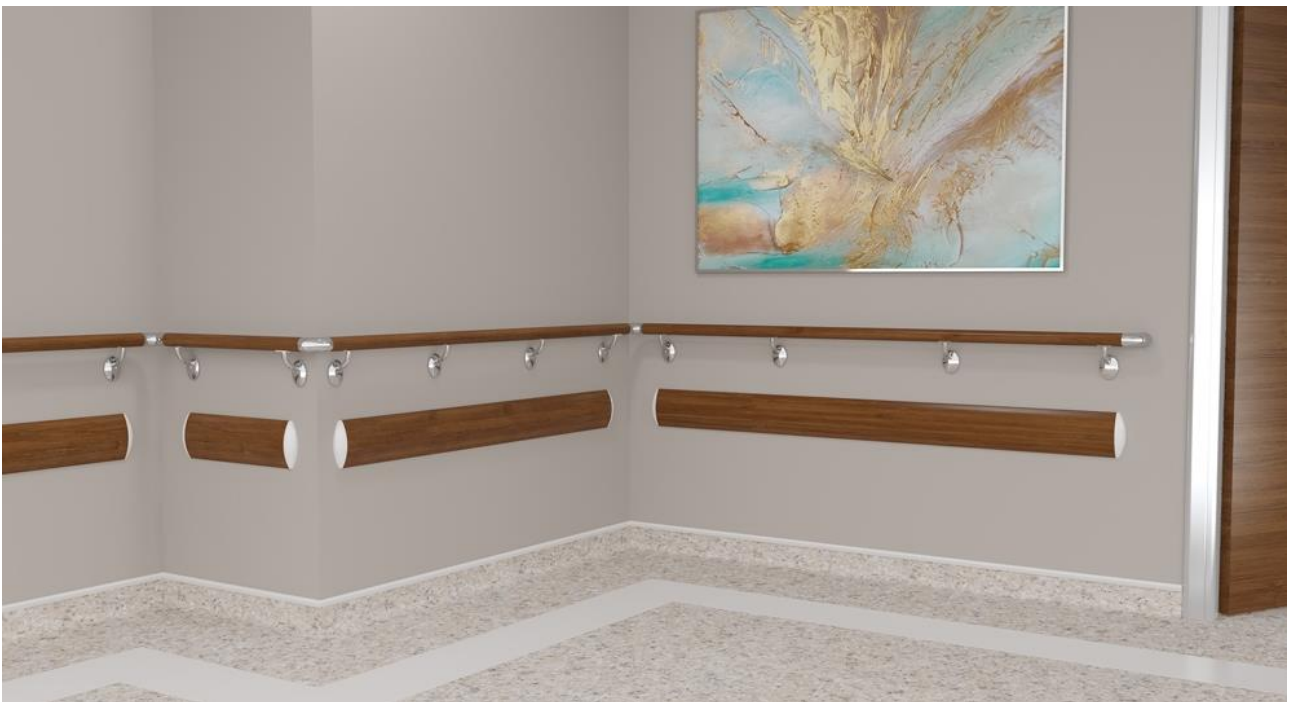

Fal- és sarokvédelmi profilok

„Megoldást Építünk!”

A **Belotti Kft.** által forgalmazott **fal- és sarokvédelmi**, illetve **falvédő korlát**, **taktilis vezetőburkolati** profilokat a nemzetközileg elismert, világszerte több mint 50 országban jelenlévő **ISO 9001** és **CE** minősítéssel rendelkező **Arfen** cég biztosítja. A profilok összeszerelése **Magyarországon** történik, illetve ezek beépítését a **Belotti Kft.** szakemberei végzik, így garantálva a kiváló magyar minőséget.