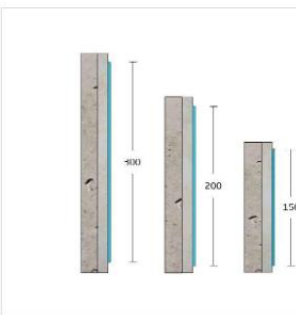

Falvédő vinyl lemezek