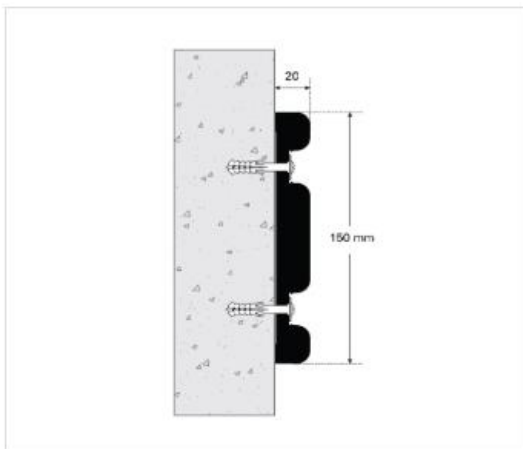

Élvédők

- Alumínium profillal
- 32 színben elérhető Vinyl borítással
- Különböző méretekben
- Speciális ragasztással, vagy két pontos csavarozással

Falvédő lapok:

- 150-200-300 mm szélességgel
- 4 m hosszú elemek
- 32 színben elérhető vinyl lapok

Vinyl falvédő lemezek

- 1 m széles
- 3 m hosszú
- 2 mm széles
- Speciális ragasztással rögzítjük a falhoz
- Védi a falat az ütődésektől, karcolásoktól
- 32 különböző színben elérhető

Parkolójázi gumi fal- és élvédők

- Akár galvanizált profillal a nagyobb védelemért
- TPE anyagú profillal
- Gyártási méret: 3 m, de speciális hosszúságban is legyártható: 1m, 1,50 m
- igény szerint fényvisszaverő szalaggal
- ragasztott és csavarozott megoldással is elérhető